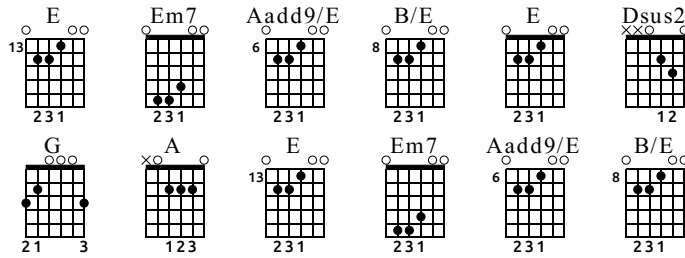

The Spaceman

Fight Like Thieves

Words & Music by Esteban Manchado Velázquez

Electric Guitar (Clean) Electric Guitar (Drive)
Standard tuning Standard tuning

♩ = 80

Intro

E Em7 Aadd9/E B/E

E-Gt

mf

TAB

0-0-0-0-0-0-0-0	0-0-0-0-0-0-0-0	0-0-0-0-0-0-0-0	0-0-0-0-0-0-0-0
13-13-13-13-13-13-13-13	4-4-4-4-4-4-4-4	6-6-6-6-6-6-6-6	8-8-8-8-8-8-8-8
14-14-14-14-14-14-14-14	5-5-5-5-5-5-5-5	7-7-7-7-7-7-7-7	9-9-9-9-9-9-9-9
14-14-14-14-14-14-14-14	5-5-5-5-5-5-5-5	7-7-7-7-7-7-7-7	9-9-9-9-9-9-9-9
0-0-0-0-0-0-0-0	0-0-0-0-0-0-0-0	0-0-0-0-0-0-0-0	0-0-0-0-0-0-0-0

Empty musical staff and empty guitar tablature lines for measures 81-85.

E-Gt

	86	87	88											
T	0	0	0	0	0	0	0	0	0	0	0	0	0	0
A	13	-13	-13	13	13	-13	-13	-13	13	13	-13	-13	-13	13
B	14	-14	-14	14	14	-14	-14	-14	14	14	-14	-14	-14	14
	0	0	0	0	0	0	0	0	0	0	0	0	0	0